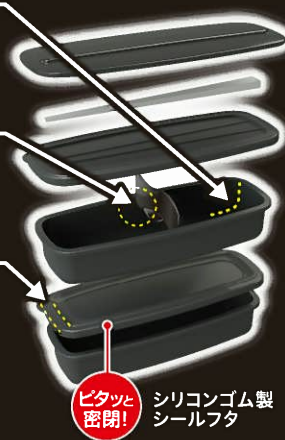

PREMIUM Men's
Lunch Box

ランチボックスの「常識」を見直し、

洗いやすさを 徹底的に こだわりました。

シンプル構造で
壊れにくい
※当社比

もちろん
パッキン
不使用

「カド」「仕切」「フタの溝」がしっかり洗える!

洗いやすさへの
こだわり

No.1

※当社販売ランチボックス内

1 洗しやすい
なめらか「カド」
カドをなめらかにすることでスポンジなどが楽に届くようになっています。

2 曲線を生かした
「S字」仕切
洗にくいカド部分が少ないシンプルな形状で、仕切が洗いやすくなっています。

3 シールフタの溝が
「ワイド幅」に
溝の奥までスポンジなどが届きやすくなり洗いやすくなっています。

ピッタリと
密閉!

シリコンゴム製
シールフタ