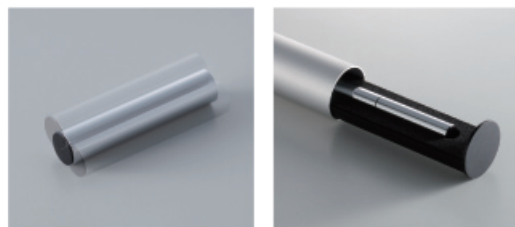

www.trystrams.jp

Designer

MICHIO AKITA
秋田 道夫

愛知県立芸術大学美術学部デザイン科卒業後、ケンウッド・ソニーを経て独立。
代表作にはデバイススタイルの「一本用ワインセラー」やハイアールの洗濯機といった生活家電から六本木ヒルズ・ミッドタウンで使われているセキュリティゲート、JR西日本・JR東日本の充電専用機、LED式信号機など公共機器のデザインがある。

鏡面仕上げのステンレスが美しい、質感にこだわったボールペン

BALL POINT PEN/PRIMINE

ボールペン/PRIMINE

Item No.:THA-PRO1

JAN code: 4901480 255859

Price : ¥10,500 (¥10,000)
Type : 油性・0.7mm・ブラック
Color : シルバー
Material : 本体・キャップ/ステンレス、ペン先/真ちゅう
Size : ペンφ11×150mm

- あえてクリップを取り除くことで「究極のシンプル」に仕上げた円筒フォルム
- 重心を工夫することで、取り外した時に転がりにくいキャップ
- 軸の重さ・長さ・太さ・重心は安定感ある筆記ができるバランス設計
- ペン本体の円筒フォルムをモチーフにしたアルミギフトケース入り

替芯: PILOT 品番 BRFN-30F