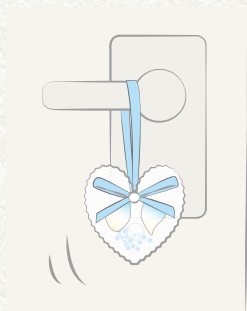

# アロマ ハートチュールサシェ

AROMA HEART TULLE SACHET

お部屋や車・玄関等に吊るしたり  
カバンやタンスに入れて…  
優しい香りをお楽しみください。

room

car

entrance

closet

たっぷり入った  
香り玉と花びらから  
優しい香りが  
ひろがります♪