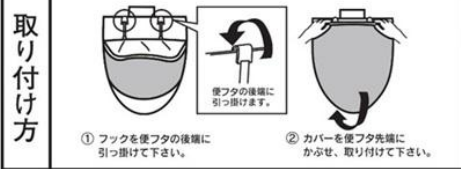

| <p>【TOTO】
(TC, TCF, CES品番)</p> <p>10 11 20 21 100 101 102 103 104 105 106 107 108 109 110
110 113 120 121 123 153 153 200 201 210 211 220 221 222
223 230 231 240 241 250 251 252 253 254 255 260 261 264 265
266 270 271 272 274 280 281 290 291 295 296 297 298 301 302
303 310 311 312 313 320 321 322 323 330 331 340 341 360 361
364 370 371 390 391 393 401 410 411 420 421 423 424 426 430
431 432 433 434 442 443 444 450 451 452 453 454 460 461 470
471 480 481 500 501 520 521 522 523 530 540 541 550 551
560 561 570 571 580 581 583 610 611 613 620 621 630 631 650
651 653 660 661 663 670 671 673 700 701 710 711 725 726 727
730 731 733 737 740 741 750 751 755 770 771 775 776 780 781
810 818 820 821 822 830 831 832 833 834 837 838 839 840 841
842 846 851 871 873 875 880 931 910 920 925 930 935 940 945
950 955 960 962 965 967 968 970 972 975 977 980 981 985
990 1011 2020 2021 2030 2031 4010 4011 4020 4021 4030 4031 4040 4041 4110
4111 4120 4121 4131 4141 4211 4221 4231 4241 4450 4510 4520 4530 4540 6010
6011 6020 6021 6030 6031 9002 9011 9012 9021 9022 9031 9041 9051 9058 9061
9068 9071 9078 9079 9081 9088 9089 9091 9098 9099</p> | <p>【LIXIL (INAX)】
(DW品番)</p> <p>100 101 110 111 120 121 130 131 143 210 211 216 240 241 250
251 300 301 310 311 320 330 331 400 410 411 420 421 430 431
440 441 510 530 531 630 631 640 641 740 741 750 751 770 771
950 951 960 961 1010 1011 1020 1021 1040 1041 1050 1051 2010 2011 A110
A111 A120 A121 B31 B41 B51 B10 B11 B12 B21 B22 C11 C12 E10 E11
E120 E121 E130 E131 E210 E211 E220 E231 E30 E31 E33 E35 E37
E40 E41 E410 E420 E430 E440 E45 E47 E49 E50 E51 E53 E55 E57 E59 H110
H111 H120 H121 H21 H22 H23 H31 H32 H33 H41 H42 H43 H52 J110 J111
J121 J130 J131 K110 K111 K120 K121 K131 K31 K33 K41 K42 K43 K811 K821 K822
K823 K820 P12 P22 P411 R1 R3 R81 R83 R84 R85 R86 R87 R88 R89 R90 R91 R92
R93 R94 R95 R96 R97 R98 R99 R200 R201 R202 R203 R204 R205 R206 R207 R208 R209
R210 R211 R212 R213 R214 R215 R216 R217 R218 R219 R220 R221 R222 R223 R224 R225
R226 R227 R228 R229 R230 R231 R232 R233 R234 R235 R236 R237 R238 R239 R240 R241
R242 R243 R244 R245 R246 R247 R248 R249 R250 R251 R252 R253 R254 R255 R256 R257 R258 R259 R260 R261 R262 R263 R264 R265 R266 R267 R268 R269 R270 R271 R272 R273 R274 R275 R276 R277 R278 R279 R280 R281 R282 R283 R284 R285 R286 R287 R288 R289 R290 R291 R292 R293 R294 R295 R296 R297 R298 R299 R300 R301 R302 R303 R304 R305 R306 R307 R308 R309 R310 R311 R312 R313 R314 R315 R316 R317 R318 R319 R320 R321 R322 R323 R324 R325 R326 R327 R328 R329 R330 R331 R332 R333 R334 R335 R336 R337 R338 R339 R340 R341 R342 R343 R344 R345 R346 R347 R348 R349 R350 R351 R352 R353 R354 R355 R356 R357 R358 R359 R360 R361 R362 R363 R364 R365 R366 R367 R368 R369 R370 R371 R372 R373 R374 R375 R376 R377 R378 R379 R380 R381 R382 R383 R384 R385 R386 R387 R388 R389 R390 R391 R392 R393 R394 R395 R396 R397 R398 R399 R400 R401 R402 R403 R404 R405 R406 R407 R408 R409 R410 R411 R412 R413 R414 R415 R416 R417 R418 R419 R420 R421 R422 R423 R424 R425 R426 R427 R428 R429 R430 R431 R432 R433 R434 R435 R436 R437 R438 R439 R440 R441 R442 R443 R444 R445 R446 R447 R448 R449 R450 R451 R452 R453 R454 R455 R456 R457 R458 R459 R460 R461 R462 R463 R464 R465 R466 R467 R468 R469 R470 R471 R472 R473 R474 R475 R476 R477 R478 R479 R480 R481 R482 R483 R484 R485 R486 R487 R488 R489 R490 R491 R492 R493 R494 R495 R496 R497 R498 R499 R500 R501 R502 R503 R504 R505 R506 R507 R508 R509 R510 R511 R512 R513 R514 R515 R516 R517 R518 R519 R520 R521 R522 R523 R524 R525 R526 R527 R528 R529 R530 R531 R532 R533 R534 R535 R536 R537 R538 R539 R540 R541 R542 R543 R544 R545 R546 R547 R548 R549 R550 R551 R552 R553 R554 R555 R556 R557 R558 R559 R560 R561 R562 R563 R564 R565 R566 R567 R568 R569 R570 R571 R572 R573 R574 R575 R576 R577 R578 R579 R580 R581 R582 R583 R584 R585 R586 R587 R588 R589 R590 R591 R592 R593 R594 R595 R596 R597 R598 R599 R600 R601 R602 R603 R604 R605 R606 R607 R608 R609 R610 R611 R612 R613 R614 R615 R616 R617 R618 R619 R620 R621 R622 R623 R624 R625 R626 R627 R628 R629 R630 R631 R632 R633 R634 R635 R636 R637 R638 R639 R640 R641 R642 R643 R644 R645 R646 R647 R648 R649 R650 R651 R652 R653 R654 R655 R656 R657 R658 R659 R660 R661 R662 R663 R664 R665 R666 R667 R668 R669 R670 R671 R672 R673 R674 R675 R676 R677 R678 R679 R680 R681 R682 R683 R684 R685 R686 R687 R688 R689 R690 R691 R692 R693 R694 R695 R696 R697 R698 R699 R700 R701 R702 R703 R704 R705 R706 R707 R708 R709 R710 R711 R712 R713 R714 R715 R716 R717 R718 R719 R720 R721 R722 R723 R724 R725 R726 R727 R728 R729 R730 R731 R732 R733 R734 R735 R736 R737 R738 R739 R740 R741 R742 R743 R744 R745 R746 R747 R748 R749 R750 R751 R752 R753 R754 R755 R756 R757 R758 R759 R760 R761 R762 R763 R764 R765 R766 R767 R768 R769 R770 R771 R772 R773 R774 R775 R776 R777 R778 R779 R780 R781 R782 R783 R784 R785 R786 R787 R788 R789 R790 R791 R792 R793 R794 R795 R796 R797 R798 R799 R800 R801 R802 R803 R804 R805 R806 R807 R808 R809 R810 R811 R812 R813 R814 R815 R816 R817 R818 R819 R820 R821 R822 R823 R824 R825 R826 R827 R828 R829 R830 R831 R832 R833 R834 R835 R836 R837 R838 R839 R840 R841 R842 R843 R844 R845 R846 R847 R848 R849 R850 R851 R852 R853 R854 R855 R856 R857 R858 R859 R860 R861 R862 R863 R864 R865 R866 R867 R868 R869 R870 R871 R872 R873 R874 R875 R876 R877 R878 R879 R880 R881 R882 R883 R884 R885 R886 R887 R888 R889 R890 R891 R892 R893 R894 R895 R896 R897 R898 R899 R900 R901 R902 R903 R904 R905 R906 R907 R908 R909 R910 R911 R912 R913 R914 R915 R916 R917 R918 R919 R920 R921 R922 R923 R924 R925 R926 R927 R928 R929 R930 R931 R932 R933 R934 R935 R936 R937 R938 R939 R940 R941 R942 R943 R944 R945 R946 R947 R948 R949 R950 R951 R952 R953 R954 R955 R956 R957 R958 R959 R960 R961 R962 R963 R964 R965 R966 R967 R968 R969 R970 R971 R972 R973 R974 R975 R976 R977 R978 R979 R980 R981 R982 R983 R984 R985 R986 R987 R988 R989 R990 R991 R992 R993 R994 R995 R996 R997 R998 R999</p

マルチフタカバー(吸着タイプ) (普通便座、温水洗浄・暖房便座兼用)

- ★このフタカバーは、TOTO、INAX、Panasonic、他各メーカーの便座にご使用できますので、便座のサイズまたは品番をよくお確かめの上、お買い求めください。
- ★このフタカバーは、全ての便座にぴったり合うサイズではありません。便座のサイズによっては上部に空きができますので、下図の「上部空きの目安」をよくご確認ください。
- ★自動開閉機能付きの便座に使用される場合は、フタカバーの重みで自動開閉機能が故障したり、センサーが誤作動することがありますので、必ず自動開閉スイッチを切り、手動開閉にしてご使用ください。

使用できる普通便座 約28cm 約36cm 約42cm 約45cm 約38cm 約41cm 約28cm 約36cm 約42cm 約45cm ★Cの形状はAの形状に近く上部が丸みのある形状です。	使用できる温水洗浄・暖房便座 (上部) 約38~40cm 長さ 44~53cm 長さ 53cm 上部 約8~9cm空きます 便フタの厚み ★便フタの厚みを含んだ長さ 44~53cmまで可能。 ★便フタの長さが43cm以下、または54cm以上の便座には使用できません。 <上部空きの目安> ・長さ53cm: 約8~9cm ・長さ50cm: 約5~6cm ・長さ47cm: 約2~3cm

使用できない普通便座 約20cm 約36cm 約40cm 約45cm 約35cm 約35cm 約32cm	使用できない温水洗浄・暖房便座 便フタの長さが適合しても右図形状のTOTO便座には取付けできません。(便フタが倒れてくる可能性があります) <代表的な品番> TCF 2111, 2121, 2131, 2221, 2231, 306, 307, 316, 317, 326, 327, 4451, 5010, 5501, 5502, 583, 584, 6321, 6331, 6421, 656, 657, 666, 667, 9034, CES 9311, 9312, 9321, 9322, 9331, 9332, 9411, 9412, 9421, 9422, 9431, 9432, 944, 945, 946, 947, 948, 949, 951, 952

取付方法

1. フタカバーに縫い付けのあるプラスチックの樹脂板を便フタ先端に引っかけ、真ん中のプラスチックが便フタの中央にくるように合わせてください。
2. 便フタの先端を持ち、フタカバー上部を軽く引っ張りながら、便フタの中央に合わせてください。
3. 便フタの中央にくるようにフタカバーの両サイドを持って調整してください。
4. フタカバー上部の吸着面を両手で強く押さえてください。
5. 取付け完了です。

普通ふたカバー

※洗浄便座や、便座を深く覆うタイプのふたには使用いただけません。

32cm 35cm	35cm 45cm
28cm 45cm	38cm以上 40.5cm以上

○印のトイレふたにご使用いただけます。
※ふたの形状により一部使用いただけないものがございます。