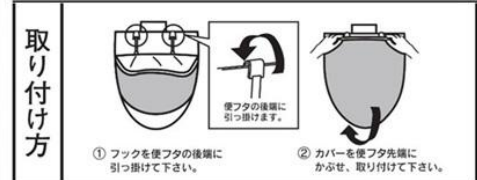

| <p>【TOTO】
(TC, TCF, CES品番)</p> <p>10 11 20 21 100 101 102 103 104 105 106 107 108 109 110
110 113 120 121 123 153 153 200 201 210 211 220 221 222
223 230 231 240 241 250 251 252 253 254 255 260 261 264 265
266 270 271 272 274 280 281 290 291 295 296 297 298 301 302
303 310 311 312 313 320 321 322 323 330 331 340 341 360 361
364 370 371 390 391 393 401 410 411 420 421 423 424 426 430
431 432 433 434 442 443 444 450 451 452 453 454 460 461 470
471 480 481 500 501 520 521 522 523 530 540 541 550 551
560 561 570 571 580 581 583 610 611 613 620 621 630 631 650
651 653 660 661 663 670 671 673 700 701 710 711 725 726 727
730 731 733 737 740 741 750 751 755 770 771 775 776 780 781
810 818 820 821 822 830 831 832 833 834 837 838 839 840 841
842 846 851 871 873 875 880 931 910 920 925 930 935 940 945
950 955 960 962 965 967 968 970 972 975 977 980 981 985
990 1011 2020 2021 2030 2031 4010 4011 4020 4021 4030 4031 4040 4041 4110
4111 4120 4121 4131 4141 4211 4221 4231 4241 4450 4510 4520 4530 4540 6010
6011 6020 6021 6030 6031 9002 9011 9012 9021 9022 9031 9041 9051 9058 9061
9068 9071 9078 9079 9081 9088 9089 9091 9098 9099</p> | <p>【LIXIL (INAX)】
(DW品番)</p> <p>100 101 110 111 120 121 130 131 143 210 211 216 240 241 250
251 300 301 310 311 320 330 331 400 410 411 420 421 430 431
440 441 510 530 531 630 631 640 641 740 741 750 751 770 771
950 951 960 961 1010 1011 1020 1021 1040 1041 1050 1051 2010 2011 A110
A111 A120 A121 B31 B41 B51 B10 B11 B12 B21 B22 C11 C12 E10 E11
E120 E121 E130 E131 E210 E211 E220 E231 E30 E31 E33 E35 E37
E40 E41 E410 E420 E430 E440 E45 E47 E49 E50 E51 E53 E55 E57 E59 H110
H111 H120 H121 H21 H22 H23 H31 H32 H33 H41 H42 H43 H52 J110 J111
J121 J130 J131 K110 K111 K120 K121 K131 K31 K33 K41 K42 K43 K811 K821 K822
K823 K820 P12 P22 P411 R1 R3 R81 R83 R84 R85 R86 R87 R88 R89 R90 R91 R92
R93 R94 R95 R96 R97 R98 R99 R200 R201 R202 R203 R204 R205 R206 R207 R208 R209
R210 R211 R212 R213 R214 R215 R216 R217 R218 R219 R220 R221 R222 R223 R224 R225
R226 R227 R228 R229 R230 R231 R232 R233 R234 R235 R236 R237 R238 R239 R240 R241
R242 R243 R244 R245 R246 R247 R248 R249 R250 R251 R252 R253 R254 R255 R256 R257 R258 R259 R260 R261 R262 R263 R264 R265 R266 R267 R268 R269 R270 R271 R272 R273 R274 R275 R276 R277 R278 R279 R280 R281 R282 R283 R284 R285 R286 R287 R288 R289 R290 R291 R292 R293 R294 R295 R296 R297 R298 R299 R300 R301 R302 R303 R304 R305 R306 R307 R308 R309 R310 R311 R312 R313 R314 R315 R316 R317 R318 R319 R320 R321 R322 R323 R324 R325 R326 R327 R328 R329 R330 R331 R332 R333 R334 R335 R336 R337 R338 R339 R340 R341 R342 R343 R344 R345 R346 R347 R348 R349 R350 R351 R352 R353 R354 R355 R356 R357 R358 R359 R360 R361 R362 R363 R364 R365 R366 R367 R368 R369 R370 R371 R372 R373 R374 R375 R376 R377 R378 R379 R380 R381 R382 R383 R384 R385 R386 R387 R388 R389 R390 R391 R392 R393 R394 R395 R396 R397 R398 R399 R400 R401 R402 R403 R404 R405 R406 R407 R408 R409 R410 R411 R412 R413 R414 R415 R416 R417 R418 R419 R420 R421 R422 R423 R424 R425 R426 R427 R428 R429 R430 R431 R432 R433 R434 R435 R436 R437 R438 R439 R440 R441 R442 R443 R444 R445 R446 R447 R448 R449 R450 R451 R452 R453 R454 R455 R456 R457 R458 R459 R460 R461 R462 R463 R464 R465 R466 R467 R468 R469 R470 R471 R472 R473 R474 R475 R476 R477 R478 R479 R480 R481 R482 R483 R484 R485 R486 R487 R488 R489 R490 R491 R492 R493 R494 R495 R496 R497 R498 R499 R500 R501 R502 R503 R504 R505 R506 R507 R508 R509 R510 R511 R512 R513 R514 R515 R516 R517 R518 R519 R520 R521 R522 R523 R524 R525 R526 R527 R528 R529 R530 R531 R532 R533 R534 R535 R536 R537 R538 R539 R540 R541 R542 R543 R544 R545 R546 R547 R548 R549 R550 R551 R552 R553 R554 R555 R556 R557 R558 R559 R560 R561 R562 R563 R564 R565 R566 R567 R568 R569 R570 R571 R572 R573 R574 R575 R576 R577 R578 R579 R580 R581 R582 R583 R584 R585 R586 R587 R588 R589 R590 R591 R592 R593 R594 R595 R596 R597 R598 R599 R600 R601 R602 R603 R604 R605 R606 R607 R608 R609 R610 R611 R612 R613 R614 R615 R616 R617 R618 R619 R620 R621 R622 R623 R624 R625 R626 R627 R628 R629 R630 R631 R632 R633 R634 R635 R636 R637 R638 R639 R640 R641 R642 R643 R644 R645 R646 R647 R648 R649 R650 R651 R652 R653 R654 R655 R656 R657 R658 R659 R660 R661 R662 R663 R664 R665 R666 R667 R668 R669 R670 R671 R672 R673 R674 R675 R676 R677 R678 R679 R680 R681 R682 R683 R684 R685 R686 R687 R688 R689 R690 R691 R692 R693 R694 R695 R696 R697 R698 R699 R700 R701 R702 R703 R704 R705 R706 R707 R708 R709 R710 R711 R712 R713 R714 R715 R716 R717 R718 R719 R720 R721 R722 R723 R724 R725 R726 R727 R728 R729 R730 R731 R732 R733 R734 R735 R736 R737 R738 R739 R740 R741 R742 R743 R744 R745 R746 R747 R748 R749 R750 R751 R752 R753 R754 R755 R756 R757 R758 R759 R760 R761 R762 R763 R764 R765 R766 R767 R768 R769 R770 R771 R772 R773 R774 R775 R776 R777 R778 R779 R780 R781 R782 R783 R784 R785 R786 R787 R788 R789 R790 R791 R792 R793 R794 R795 R796 R797 R798 R799 R800 R801 R802 R803 R804 R805 R806 R807 R808 R809 R810 R811 R812 R813 R814 R815 R816 R817 R818 R819 R820 R821 R822 R823 R824 R825 R826 R827 R828 R829 R830 R831 R832 R833 R834 R835 R836 R837 R838 R839 R840 R841 R842 R843 R844 R845 R846 R847 R848 R849 R850 R851 R852 R853 R854 R855 R856 R857 R858 R859 R860 R861 R862 R863 R864 R865 R866 R867 R868 R869 R870 R871 R872 R873 R874 R875 R876 R877 R878 R879 R880 R881 R882 R883 R884 R885 R886 R887 R888 R889 R890 R891 R892 R893 R894 R895 R896 R897 R898 R899 R900 R901 R902 R903 R904 R905 R906 R907 R908 R909 R910 R911 R912 R913 R914 R915 R916 R917 R918 R919 R920 R921 R922 R923 R924 R925 R926 R927 R928 R929 R930 R931 R932 R933 R934 R935 R936 R937 R938 R939 R940 R941 R942 R943 R944 R945 R946 R947 R948 R949 R950 R951 R952 R953 R954 R955 R956 R957 R958 R959 R960 R961 R962 R963 R964 R965 R966 R967 R968 R969 R970 R971 R972 R973 R974 R975 R976 R977 R978 R979 R980 R981 R982 R983 R984 R985 R986 R987 R988 R989 R990 R991 R992 R993 R994 R995 R996 R997 R998 R999</p

マルチフタカバー(吸着タイプ) (普通便座、温水洗浄・暖房便座兼用)

- ★このフタカバーは、TOTO、INAX、Panasonic、他各メーカーの便座にご使用できますので、便座のサイズまたは品番をよくお確かめの上、お買い求めください。
- ★このフタカバーは、全ての便座にぴったり合うサイズではありません。便座のサイズによっては上部に空きができますので、下図の「上部空きの目安」をよくご確認ください。
- ★自動開閉機能付きの便座に使用される場合は、フタカバーの重みで自動開閉機能が故障したり、センサーが誤作動することがありますので、必ず自動開閉スイッチを切り、手動開閉にしてご使用ください。

使用できる普通便座 約28cm 約36cm 約42cm 約45cm 約38cm 約41cm 約28cm 約36cm 約42cm 約45cm ★Cの形状はAの形状に近く上部が丸みのある形状です。	使用できる温水洗浄・暖房便座 (上部) 約38~40cm 長さ 44~53cm 長さ 53cm 上部 約8~9cm空きます 便フタの厚み ★便フタの厚みを含んだ長さ 44~53cmまで可能。 ★便フタの長さが43cm以下、または54cm以上の便座には使用できません。 <上部空きの目安> ・長さ53cm: 約8~9cm ・長さ50cm: 約5~6cm ・長さ47cm: 約2~3cm

使用できない普通便座 約20cm 約36cm 約40cm 約45cm 約35cm 約35cm 約32cm	使用できない温水洗浄・暖房便座 便フタの長さが適合しても右図形状のTOTO便座には取付けできません。(便フタが倒れてくる可能性があります) <代表的な品番> TCF 2111, 2121, 2131, 2221, 2231, 306, 307, 316, 317, 326, 327, 4451, 5010, 5501, 5502, 583, 584, 6321, 6331, 6421, 656, 657, 666, 667, 9034, CES 9311, 9312, 9321, 9322, 9331, 9332, 9411, 9412, 9421, 9422, 9431, 9432, 944, 945, 946, 947, 948, 949, 951, 952

取付方法

1. フタカバーに縫い付けのあるプラスチックの樹脂板を便フタ先端に引っかけ、真ん中のプラスチックが便フタの中央にくるように合わせてください。
2. 便フタの先端を持ち、フタカバー上部を軽く引っ張りながら、便フタの中央に合わせてください。
3. 便フタの中央にくるようにフタカバーの両サイドを持って調整してください。
4. フタカバー上部の吸着面を両手で強く押さえてください。
5. 取付け完了です。

普通ふたカバー

※洗浄便座や、便座を深く覆うタイプのふたには使用いただけません。

32cm 35cm	35cm 45cm
28cm 45cm	38cm以上 40.5cm以上

○印のトイレふたにご使用いただけます。
※ふたの形状により一部使用いただけないものがございます。