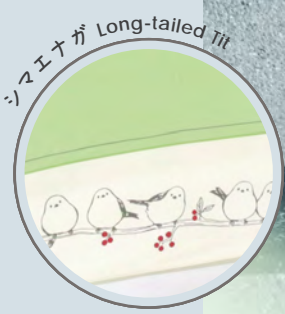

文鳥 Java Sparrow

トラ猫 Tabby cat

カワウソ Otter

パンダ Panda

傘をさす時に後ろの内側二重部分がスライドして伸びる形状。後ろが長くなるので、背負っているリュックも濡れにくいバックスライド傘です。

UMBRELLA & PARASOL  
MKN

animal  
umbrella

開くと後ろが伸びて、リュックが濡れにくい!!

# BACK SLIDE

バックスライド傘

「パンダ」「トラ猫」「カワウソ」「文鳥」に、  
新たに「鹿」「シマエナガ」が仲間になりました!

シカと紅葉 Deer & Maple

シマエナガ Long-tailed Tit