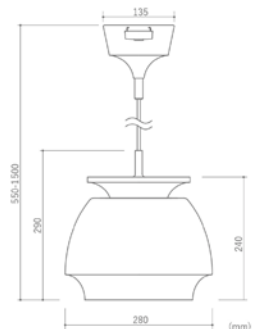

カラー	white
素材	ガラス, スチール
サイズ	W280, D280, H290 全高550~1500 (mm)
光源	白熱球: E-26 100W 普通球 (ホワイト) LED球: E-26 12.3W 2700K 普通球 (ホワイト) 1520lm(白熱球100W相当)
重量	約2.5kg
JAN	白熱球: 4580157055376 LED球: 4580157055406
仕様	引掛シーリングコード吊り ホワイトコード ガラス部分には製造上の理由で気泡や色の差が生じる場合がございます

designed by Domei and Shun in Tokyo / made in China

white
白熱球: LP3144WH
LED球: LP3145WH

約 12畳リビングダイニング
天井高 2.7m

北欧照明にインスピレーションを受けてデザインされたこの照明は電球が直接見えないような設計になっており、ガラス素材や独特な形状でより広く拡散します。

一般的な引掛シーリングであれば、取付金具ごと隠すことができます。