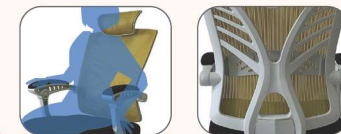

座ったまま背中を伸ばして気分リセット

- ハイエ -

リクライニング機能付き!

ムレにくい
メッシュ素材

●Color:グレー

●Color:ブルー(背面)

●Color:イエロー

ハイバックチェア ハイエ 巾61×奥51×高108~128 座面高41~51(cm)

イエロー ● 品番 910218373
ブルー ● 品番 910218374
グレー ● 品番 910218375

材質:PU(ポリウレタン) /メッシュ/スチール

・ Point ・

好きな角度・高さに調節可能
動きやすくストレスフリー

S字構造+ランバーサポート付

背中にフィットし、理想の着座姿勢に導いてくれます。長時間座っていても疲れにくい。

レバーは上に引いて操作

後ろのレバー
リクライニング調整

手前のレバー
座面上下調節

リクライニング時