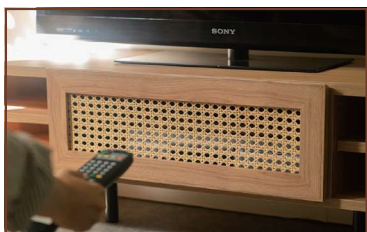

- ・背面コード穴1ヶ所
- ・可動棚全2枚(棚受穴3段)

- ・背面コード穴2ヶ所
- ・可動棚全3枚(棚受穴3段)

90 ローボード 巾90×奥40×高36 cm
品番 910218830

120 ローボード 巾120×奥40×高36 cm
品番 910218831

材質：プリント紙化粧板

POINT

① リモコン操作可能！

② お掃除しやすい脚長デザイン