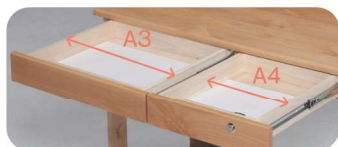

TYPE 01 ユニットスタイル

大人になっても使えるすっきりデザイン。

TYPE 02 ツインスタイル

2人で並んでも使えます。

デスク

A3・A4サイズが収納できる2杯の引出しはモノを奥に入れても取り出しやすいフルオープンル。

材質

使い込むほどに愛着が増すアルダー無垢材を使用しています。

ワゴン

⑤天板昇降無しワゴン、⑦昇降付きワゴン、⑥オープンワゴンから選べます。天板昇降付きはデスク天板と高さに合わせてるので広々と使えます。

①100 デスク W100.D55.H74cm

②上棚 W96.D23.H47cm

③下棚 W100.D23.H74cm

④書棚 W55.D23.H143cm

⑤昇降無ワゴン W42.D42.H55cm

⑥オープンワゴン W42.D38.H60cm