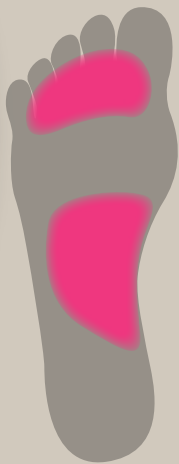

あなたはどのタイプ？

好みに合わせて選べる3タイプ

【指圧代用器】 ●足裏のイラスト赤色の部分に体圧がかかります。

01 メガ

青竹踏みのような
感覚で土踏まずを
刺激して血行をよくする。

M: pink

L: mustard

02 アイ

スマホ、PCで
頑張った
一日の終わりに…。

M: purple

L: navy

03 ほぐし

グイグイ刺激で
コリをほぐし、
筋肉の疲れをとる。

M: orange

L: olive