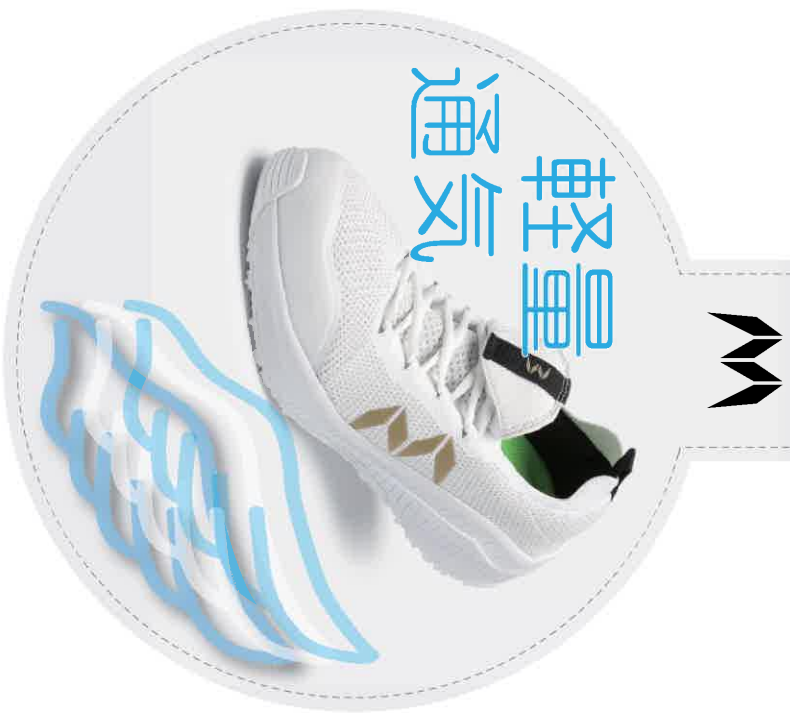

耐油
耐滑底

超軽快

プロテクティブスニーカー

JSAA
A種

超軽快
プロテクティブスニーカー

JSAA
A種

脱ぎ履き
楽々

EZ to
wear

極厚

クッション
クッション

軽量
通気

耐油底
耐滑底

超軽快

プロテクティブスニーカー

JSAA
A種

超軽快