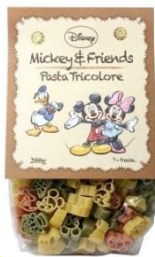

ダラ コスタ Dalla Costa ペンネ

表面に筋が入っている(リガーテ)ので、さらにソースがからみやすくなっています。代表的な料理にトマトソースに赤唐辛子をきかせたソースで作る「ペンネアラビアータ」があります。

ダラ コスタ Dalla Costa フジツリ

ラセンの形をしたショートパスタです。ねじれた部分にしっかりとソースがからみますので、ポロネーズソースをはじめ、トマト・クリームソース系に良く合います。

ダラ コスタ Dalla Costa コンキリエ

5カラーとはブレン、ほうれん草のグリーン、ウコンのイエロー、ビートのレッド、イカスミのブラックです。どんなタイプのソースにも合いますが、オイルベースやクリームソースは特に色がきれいに仕上がります。

ダラ コスタ Dalla Costa パッケリ

表面に筋が入っているためソースが絡みやすく、生地も厚いので食べごたえがあります。チーズやポロネーゼ、クリーム系など濃厚なソースによく合います。またグラタンの具としてもオススメ。

ダラ コスタ ディズニーパスタ
Dalla Costa ミッキーと仲間たち

ミッキー、ミニー、ドナルド、デイズー、ブルート、グーフィー、スクルージーの形をしたショートパスタです。パスタソースと合わせるほか、形や色を生かしてサラダやグラタン、スープの具やトッピングにお使いいただけます。

ダラ コスタ ディズニーパスタ
Dalla Costa くまのプーさん

クマのプーさん、はちみつのツボ、ピグレット、イーヨー、ティガー、カンガ、ルーの形をしたショートパスタです。パスタソースと合わせるほか、形や色を生かしてサラダやグラタン、スープの具やトッピングにお使いいただけます。

ダラ コスタ ディズニーパスタ
Dalla Costa シンデレラ

オーロラ姫、お花、シンデレラ、かぼちゃの馬車、ガラスの靴、白雪姫、ベル、お城の形をしたショートパスタです。パスタソースと合わせるほか、形や色を生かしてサラダやグラタン、スープの具やトッピングにお使いいただけます。

 **ダラ コスタ**

 **ダラ コスタ**

 **ダラ コスタ**

 **ダラ コスタ**