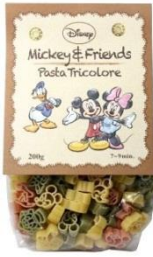

## ダラ コスタ Dalla Costa フジツリ

ラセンの形をしたショートパスタです。ねじれた部分にしっかりとソースがからみますので、ポロネーズソースをはじめ、トマト・クリームソース系に良く合います。

## ダラ コスタ Dalla Costa パッケリ

表面に筋が入っているためソースが絡みやすく、生地も厚いので食べごたえがあります。チーズやポロネーゼ、クリーム系など濃厚なソースによく合います。またグラタンの具としてもオススメ。

## ダラ コスタ Dalla Costa スパゲッティニ

スパゲッティはイタリアで「細いひも」という意味。スパゲッティの種類は地域やメーカーによってさまざまですが、ダラコスタ社のスパゲッティはどんなソースにもよく合う1.6mmです。

**ダラ コスタ**      **ディズニーパスタ**  
**Dalla Costa**      **ミッキーと仲間たち**

ミッキー、ミニ、ドナルド、デイズー、ブルート、グーフィー、スクルージーの形をしたショートパスタです。パスタソースと合わせるほか、形や色を生かしてサラダやグラタン、スープの具やトッピングにお使いいただけます。

**ダラ コスタ**      **ディズニーパスタ**  
**Dalla Costa**      **くまのプーさん**

クマのプーさん、はちみつのツボ、ピグレット、イーヨー、ティガー、カンガ、ルーの形をしたショートパスタです。パスタソースと合わせるほか、形や色を生かしてサラダやグラタン、スープの具やトッピングにお使いいただけます。

**ダラ コスタ**      **ディズニーパスタ**  
**Dalla Costa**      **シンデレラ**