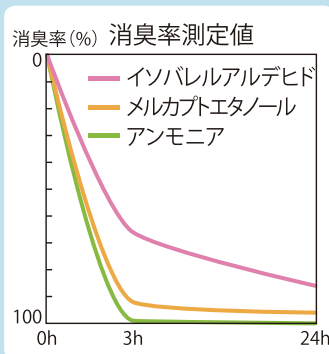

Point 1 ソフトな肌触り

思わず寝ころびたくなるような質感。

ソフティラインは、踏み心地が良く、ソフトな肌触りです。

Point 3 優れた弾性回復力

試験方法:10kgの重りを置いて2日間放置後、さっと手でなでる

弾性回復力が良く、椅子等の跡も残りにくいです。手でなでると、ほとんどわかりにくくなります。

Point 2 汚れても安心

汚れ落ち試験(コーヒーの場合)

試験方法:コーヒーを付着させて24時間後水で手洗い

ソフティラインに使用されているPTT繊維は、他の繊維と異なり、汚れが繊維内部まで入り込まず、表面に留まっているだけなので、汚れが落ちやすくなっています。

Point 4 消臭機能付き

室内に漂う生活臭を軽減する機能が付いています。

0時間のガス濃度と、3時間(および24時間)後のガス濃度を比べてどのくらい濃度が下がったかを消臭率で評価しています。

ニオイを構成する主な臭気成分・特徴