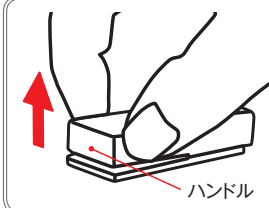

LIHIT LAB.
良い品はお徳です

Think small

コンパクトホッチキス

上部のハンドルを開くだけで、そのまま使える。
手のひらサイズのコンパクトホッチキス。

OPEN

上部ハンドルを開くとホッチキスとして使用できます。

CLOSE

グレーのボタンを押しながらハンドルを閉じるとフラットな状態でロックできます。

とじ枚数
コピー用紙 **10**枚

LIHIT LAB.
良い品はお徳です

Think small

コンパクトホッチキス

上部のハンドルを開くだけで、そのまま使える。
手のひらサイズのコンパクトホッチキス。

OPEN

上部ハンドルを開くとホッチキスとして使用できます。

CLOSE

グレーのボタンを押しながらハンドルを閉じるとフラットな状態でロックできます。

とじ枚数
コピー用紙 **10**枚