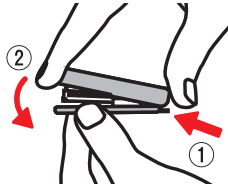

LIHIT LAB.
良い品はお徳です

Think small

コンパクトホッチキス

上部のハンドルを開くだけで、そのまま使える。
手のひらサイズのコンパクトホッチキス。

OPEN

上部ハンドルを開くとホッチキスとして使用できます。

CLOSE

グレーのボタンを押しながらハンドルを閉じるとフラットな状態でロックできます。

とじ枚数
コピー用紙 **10**枚

LIHIT LAB.
良い品はお徳です

Think small

コンパクトホッチキス

上部のハンドルを開くだけで、そのまま使える。
手のひらサイズのコンパクトホッチキス。

OPEN

上部ハンドルを開くとホッチキスとして使用できます。

CLOSE

グレーのボタンを押しながらハンドルを閉じるとフラットな状態でロックできます。

とじ枚数
コピー用紙 **10**枚