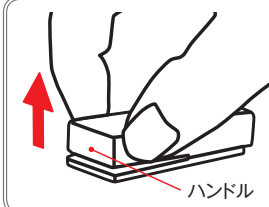

LIHIT LAB.
良い品はお徳です

Think small

コンパクトホッチキス

上部のハンドルを開くだけで、そのまま使える。
手のひらサイズのコンパクトホッチキス。

OPEN

上部ハンドルを開くとホッチキスとして使用できます。

CLOSE

グレーのボタンを押しながらハンドルを閉じるとフラットな状態でロックできます。

とじ枚数
コピー用紙 **10**枚

LIHIT LAB.
良い品はお徳です

Think small

コンパクトホッチキス

上部のハンドルを開くだけで、そのまま使える。
手のひらサイズのコンパクトホッチキス。

OPEN

上部ハンドルを開くとホッチキスとして使用できます。

CLOSE

グレーのボタンを押しながらハンドルを閉じるとフラットな状態でロックできます。

とじ枚数
コピー用紙 **10**枚