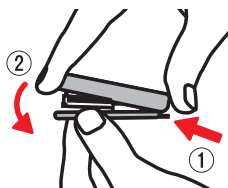

とじ枚数
コピー用紙 **10**枚

LIHIT LAB.
良い品はお徳です

Think small

コンパクトホッチキス

上部のハンドルを開くだけで、そのまま使える。
手のひらサイズのコンパクトホッチキス。

OPEN

上部ハンドルを開くとホッチキスとして使用できます。

CLOSE

グレーのボタンを押しながらハンドルを閉じるとフラットな状態でロックできます。

とじ枚数
コピー用紙 **10**枚