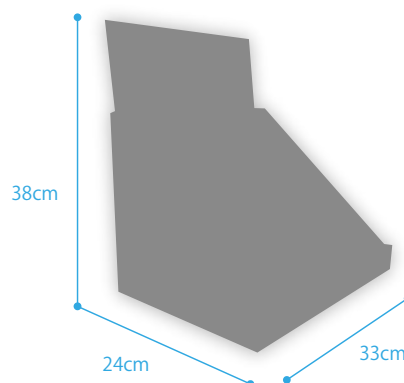

什器セット

+lab × mizutama お絵描きの時間什器セット 33cm 幅

+lab × mizutama シリーズ 2022 年度の商品を詰め合わせた什器セットです

サイズ：W33 × H38 × D24 cm

商品名	コードNO.	JAN コード	価格	入数
A6 ノート mizutama お絵描きの時間	351584	4580105471081	400 円 (税抜)	10 冊
A6 ノート mizutama お絵描き女の子	351585	4580105471098		
A6 ノート mizutama お絵描きパンダ	351586	4580105471104		
meishimemo mizutama お絵描き女の子	351587	4580105471111	500 円 (税抜)	10 冊
meishimemo mizutama お絵描きパンダ	351588	4580105471128		
meishimemo mizutama お絵描き額縁	351589	4580105471135		
付箋 70 × 70 mizutama お絵描き女の子	351590	4580105471142	420 円 (税抜)	10 個
付箋 70 × 70 mizutama お絵描きパンダ	351591	4580105471159		
付箋 70 × 70 mizutama お絵描きスケッチブック	351592	4580105471166		
箔押しシール mizutama お絵描きの時間	351593	4580105471173	350 円 (税抜)	10 袋
箔押しシール mizutama 本とお茶と音楽と	351594	4580105471180		
箔押し枠シール mizutama お絵描き女の子	351595	4580105471197	350 円 (税抜)	10 袋
箔押し枠シール mizutama お絵描きパンダ	351596	4580105471203		