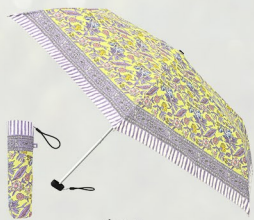

## マルセイユストライプ

サクスブルー

イエロー

## アヴィニヨンボーダー

ネイビー

イエロー

ターコイズ

## ブロックプリント

イエロー

パールブルー

ミント

アブリコット

濡れた傘を  
しまえる♪

## 傘カバー アフリカプリント

約27×12cm

晴雨兼用  
UV カット率  
99%