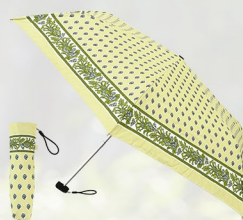

# 折り畳み傘

■ 6本骨 / 約50cm

## マルセイユストライプ

サクスブルー

イエロー

## アヴィニヨンボーダー

ネイビー

イエロー

ターコイズ

## 傘カバー アフリカプリント

約27×12cm

晴雨兼用  
UV カット率  
99%