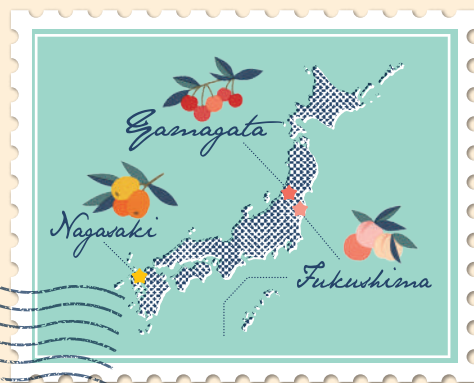

旅する温泉気分

のほほん湯めぐり part.1

お家のお風呂で、のほほん旅する温泉気分。

日本各地のこだわりの果実の香りをギュッと集めた入浴料シリーズです。

旅する気分で、果実湯めぐりをお楽しみください。

のほほん湯めぐり

びわのかほり

長崎県産
びわエキス^{*1}配合
のほほん湯めぐり
びわのかほり^{*2}
●入浴料(30g)×2包入
*1 保湿度成分 *2 香りはイメージです
〈湯色〉●山吹色

のほほん湯めぐり

もものかほり

福島県産
ももエキス^{*1}配合
のほほん湯めぐり
もものかほり^{*2}
●入浴料(30g)×2包入
*1 保湿度成分 *2 香りはイメージです
〈湯色〉●桃色

のほほん湯めぐり

さくらんぼのかほり

山形県産
さくらんぼエキス^{*1}配合
のほほん湯めぐり
さくらんぼのかほり^{*2}
●入浴料(30g)×2包入
*1 保湿度成分 *2 香りはイメージです
〈湯色〉●薄紅色