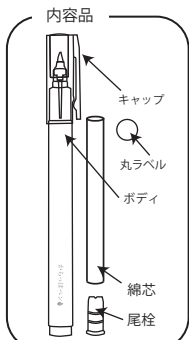

からっぽペン

お気に入りのカラーインクでペンが作れる空容器「からっぽペン」です。
簡単に組み立てられて、気軽に持ち運びできるので、手帳やノートなどをお好きなインクの色で彩ることができます。

ほそふで芯 **NEW!**

筆圧の強弱で線の太さがコントロールできる硬筆・極細タイプ。
トメ・ハネ・ハライの表現ができます。

硬筆・極細

組立後のペンのサイズ：11径×134mm
※実際はインクを入れてから組み立てます

単品

品番：ECF160-402
商品サイズ：
W50×H190×D12mm
商品重量：9g
外装サイズ：
W50×H190×D12mm

5本セット

1本分お得な価格!

品番：ECF160-452
商品サイズ：
W113×H180×D14mm
商品重量：39g
外装サイズ：
W113×H180×D14mm

文字書きはもちろん、
イラストやレタリング
にも使えます!

ほそ芯

線幅：0.4mm

組立後のペンのサイズ：11径×134mm
※実際はインクを入れてから組み立てます

単品

品番：ECF160-401
商品サイズ：
W50×H190×D12mm
商品重量：9g
外装サイズ：
W50×H190×D12mm

5本セット

1本分お得な価格!

品番：ECF160-451
商品サイズ：
W113×H180×D14mm
商品重量：39g
外装サイズ：
W113×H180×D14mm

手帳やメモ書きに
便利な ほそ芯タイプ!