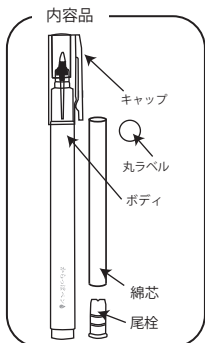

からっぽペン

お気に入りのカラーインクでペンが作れる空容器「からっぽペン」です。
簡単に組み立てられて、気軽に持ち運びできるので、手帳やノートなどをお好きなインクの色で彩ることができます。

ほそふで芯 **NEW!**

筆圧の強弱で線の太さがコントロールできる硬筆・極細タイプ。
トメ・ハネ・ハライの表現ができます。

硬筆・極細

組立後のペンのサイズ：11径×134mm
※実際はインクを入れてから組み立てます

単品

品番：ECF160-402
商品サイズ：
W50×H190×D12mm
商品重量：9g
外装サイズ：
W50×H190×D12mm

5本セット

1本分お得な価格!

品番：ECF160-452
商品サイズ：
W113×H180×D14mm
商品重量：39g
外装サイズ：
W113×H180×D14mm

文字書きはもちろん、
イラストやレタリング
にも使えます!

ほそ芯

線幅：0.4mm

組立後のペンのサイズ：11径×134mm
※実際はインクを入れてから組み立てます

単品

品番：ECF160-401
商品サイズ：
W50×H190×D12mm
商品重量：9g
外装サイズ：
W50×H190×D12mm

5本セット

1本分お得な価格!

品番：ECF160-451
商品サイズ：
W113×H180×D14mm
商品重量：39g
外装サイズ：
W113×H180×D14mm

手帳やメモ書きに
便利な ほそ芯タイプ!