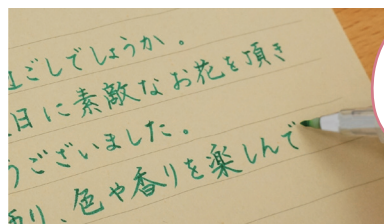

からっぽペン

お気に入りのカラーインクでペンが作れる空容器「からっぽペン」です。
簡単に組み立てられて、気軽に持ち運びできるので、手帳やノートなどをお好きなインクの色で彩ることができます。

ほそふで芯 **NEW!**

筆圧の強弱で線の太さがコントロールできる硬筆・極細タイプ。
トメ・ハネ・ハライの表現ができます。

硬筆・極細

組立後のペンのサイズ：11径×134mm
※実際はインクを入れてから組み立てます

単品

品番：ECF160-402
商品サイズ：
W50×H190×D12mm
商品重量：9g
外装サイズ：
W50×H190×D12mm

5本セット

1本分お得な価格!

品番：ECF160-452
商品サイズ：
W113×H180×D14mm
商品重量：39g
外装サイズ：
W113×H180×D14mm

文字書きはもちろん、
イラストやレタリング
にも使えます!

ほそ芯

線幅：0.4mm

組立後のペンのサイズ：11径×134mm
※実際はインクを入れてから組み立てます

単品

品番：ECF160-401
商品サイズ：
W50×H190×D12mm
商品重量：9g
外装サイズ：
W50×H190×D12mm

5本セット

1本分お得な価格!

品番：ECF160-451
商品サイズ：
W113×H180×D14mm
商品重量：39g
外装サイズ：
W113×H180×D14mm

手帳やメモ書きに
便利な ほそ芯タイプ!