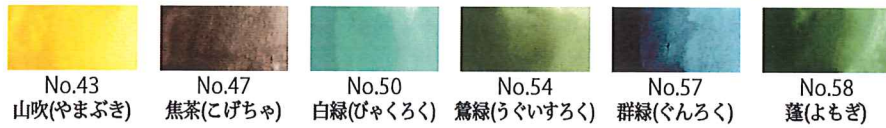

がんさいたんび
呉竹 顔彩耽美 / 48色セット

色が鮮やかで溶けが早く、きれいなにじみが特長の顔彩です。
絵てがみに限らず、スケッチ・イラストなど
幅広くお使いいただけます。

商品サイズ：W235×H17×D295mm

商品重量：596g

外装サイズ：W235×H17×D295mm

48色セット MC20/48V
5,000円(本体価格)

ご自身で色を塗って作れる色見本用紙付き

NEW!

新色12色 淡い色味や中間色を追加!

スケッチや
イラストに最適!

使用イメージ

品番	品名	色/型	本体価格	JAN	単位
MC20/48V	呉竹 顔彩耽美	48色セット	¥5,000	4901427305227	1

呉竹 顔彩耽美 / 12・18・24・36色セット

12色セット

18色セット

24色セット

36色セット

12色セット MC20/12V
1,200円(本体価格)

★商品サイズ:W107×H17×D220mm

18色セット MC20/18V
1,800円(本体価格)

★商品サイズ:W153×H17×D220mm

24色セット MC20/24V
2,400円(本体価格)

★商品サイズ:W201×H17×D220mm

36色セット MC20/36V
3,700円(本体価格)

★商品サイズ:W201×H17×D325mm

容器の特長

①角に残った顔彩が最後まで使いやすいよう、丸みをつけました。

②単品でも持ち運べるよう、容器の裏に色名表示を入れました。

箱の特長

蓋裏の色名一覧の横に、実際の色を塗って色見本としてお使いいただけます。

品番	品名	色/型	本体価格	JAN	単位
MC20/12V	呉竹 顔彩耽美	12色セット	¥1,200	4901427177541	5
MC20/18V	呉竹 顔彩耽美	18色セット	¥1,800	4901427169799	5
MC20/24V	呉竹 顔彩耽美	24色セット	¥2,400	4901427171839	3
MC20/36V	呉竹 顔彩耽美	36色セット	¥3,700	4901427171846	1