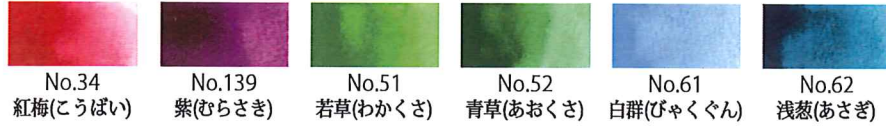

がんさいたんび
呉竹 顔彩耽美 / 48色セット

色が鮮やかで溶けが早く、きれいなにじみが特長の顔彩です。
絵てがみに限らず、スケッチ・イラストなど
幅広くお使いいただけます。

商品サイズ：W235×H17×D295mm

商品重量：596g

外装サイズ：W235×H17×D295mm

48色セット MC20/48V
5,000円(本体価格)

ご自身で色を塗って作れる色見本用紙付き

NEW!

新色12色 淡い色味や中間色を追加!

スケッチや
イラストに最適!

使用イメージ

品番	品名	色/型	本体価格	JAN	単位
MC20/48V	呉竹 顔彩耽美	48色セット	¥5,000	4901427305227	1

呉竹 顔彩耽美 / 12・18・24・36色セット

12色セット

18色セット

24色セット

36色セット

12色セット MC20/12V
1,200円(本体価格)

★商品サイズ:W107×H17×D220mm

18色セット MC20/18V
1,800円(本体価格)

★商品サイズ:W153×H17×D220mm

24色セット MC20/24V
2,400円(本体価格)

★商品サイズ:W201×H17×D220mm

36色セット MC20/36V
3,700円(本体価格)

★商品サイズ:W201×H17×D325mm

容器の特長

①角に残った顔彩が最後まで使いやすいよう、丸みをつけました。

②単品でも持ち運べるよう、容器の裏に色名表示を入れました。

箱の特長

蓋裏の色名一覧の横に、実際の色を塗って色見本としてお使いいただけます。

品番	品名	色/型	本体価格	JAN	単位
MC20/12V	呉竹 顔彩耽美	12色セット	¥1,200	4901427177541	5
MC20/18V	呉竹 顔彩耽美	18色セット	¥1,800	4901427169799	5
MC20/24V	呉竹 顔彩耽美	24色セット	¥2,400	4901427171839	3
MC20/36V	呉竹 顔彩耽美	36色セット	¥3,700	4901427171846	1