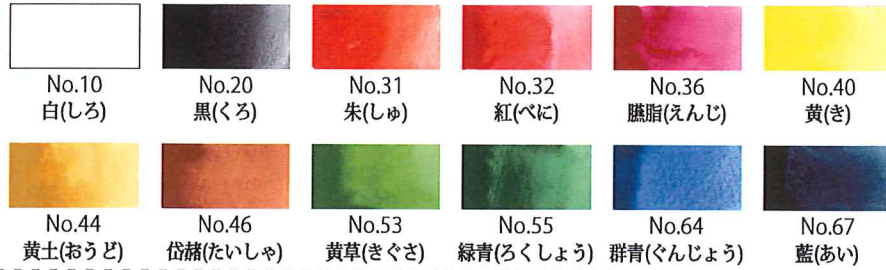

がんさいたんび
呉竹 顔彩耽美 / 48色セット

色が鮮やかで溶けが早く、きれいなにじみが特長の顔彩です。
絵てがみに限らず、スケッチ・イラストなど
幅広くお使いいただけます。

商品サイズ：W235×H17×D295mm

商品重量：596g

外装サイズ：W235×H17×D295mm

48色セット MC20/48V
5,000円(本体価格)

ご自身で色を塗って作れる色見本用紙付き

NEW!

新色12色 淡い色味や中間色を追加!

スケッチや
イラストに最適!

使用イメージ

品番	品名	色/型	本体価格	JAN	単位
MC20/48V	呉竹 顔彩耽美	48色セット	¥5,000	4901427305227	1

呉竹 顔彩耽美 / 12・18・24・36色セット

12色セット

18色セット

24色セット

★商品サイズ:W201×H17×D325mm

容器の特長

①角に残った顔彩が最後まで使いやすいよう、丸みをつけました。

②単品でも持ち運べるよう、容器の裏に色名表示を入れました。

箱の特長

蓋裏の色名一覧の横に、実際の色を塗って色見本としてお使いいただけます。

品番	品名	色/型	本体価格	JAN	単位
MC20/12V	呉竹 顔彩耽美	12色セット	¥1,200	4901427177541	5
MC20/18V	呉竹 顔彩耽美	18色セット	¥1,800	4901427169799	5
MC20/24V	呉竹 顔彩耽美	24色セット	¥2,400	4901427171839	3
MC20/36V	呉竹 顔彩耽美	36色セット	¥3,700	4901427171846	1