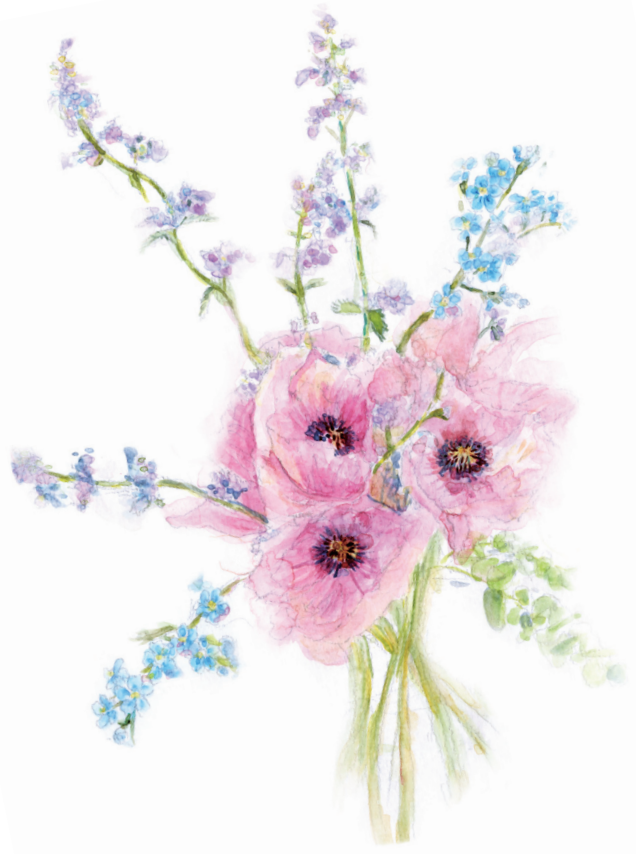

がんさいたんび
呉竹 顔彩耽美 / 四季 ニュアンスカラーセット

色が鮮やかで溶けが早く、きれいなにじみが特長の顔彩です。
絵てがみに限らず、スケッチ・イラストなど幅広くお使いいただけます。

商品サイズ：W107×H17×D220mm

商品重量：175g

外装サイズ：W107×H17×D220mm

NEW

36色セットと四季ニュアンスカラーセットで、
顔彩耽美全48色が揃います。

淡い中間色を中心とした12色セットです。
混色せずそのまま美しい和の色味を表現でき、
鮮やかな発色をお楽しみ頂けます。

- | | | | |
|---|---|--|--|
| 
No.11 鳥の子色
(とりのこいろ) | 
No.12 薄橙
(うすだいだい) | 
No.13 藤色
(ふじいろ) | 
No.14 桜色
(さくらいろ) |
| 
No.48 鶺鴒色
(ひわいろ) | 
No.59 萌黄
(もえぎ) | 
No.69 勿忘草
(わすれなぐさ) | 
No.60 瑠璃色
(るりいろ) |
| 
No.68 鉄紺
(てつこん) | 
No.71 栗色
(くりいろ) | 
No.72 小豆
(あずき) | 
No.21 鉛色
(なまりいろ) |