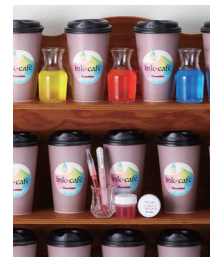

ink-café おうちで楽しむ私のカラーインク

ink-café インク・キット
詳しくはこちら

基本の5色のインク(透明・イエロー・ピンク・ブルー・グレイ)からお好きな色を選んで、おうちで簡単にインク作りが楽しめます。インクは混色してもきれいに発色する水性染料インキです。作ったインクは「からっぽペン」を作ったり、ガラスペンや筆などでお楽しみいただけます。

イベント用の商品もあります

販売店様が店舗でイベントを開催できます。

(ink-café 私のカラーインク作り) 体験セット (40人用)
品番: ECF160-009

インク単品

NEW

お好きな組み合わせで選べます。
キットのインクの補充にも。

商品サイズ: 25 径 × H90mm

商品重量: 31g

外装サイズ: W90 × H156 × D30mm

パッケージイメージ

25ml 入り

透明
ECF160-501

イエロー
ECF160-502

ピンク
ECF160-503

ブルー
ECF160-504

グレイ
ECF160-505

基本の5色のインク(透明・イエロー・ピンク・ブルー・グレイ)

キット