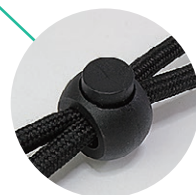

# 手ぶら感覚 これ1つでお出かけOK！

— スマホ・カード・現金・鍵など、お出かけの必需品を全て収納 —

小銭も安心の  
マジックテープ付ポケット

スマホもすっぽり  
背面ポケット

9  
pockets

Sattce

おでかけ2WAYポーチ

鍵などを  
付けられる  
Dカン

ストラップ長さは  
ワンタッチで調整

Follow us on Instagram  
@sattce.press