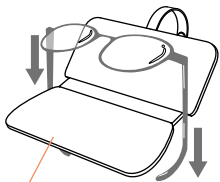

カルモ

CALMO

PALAS & DÉCORÉ
LUUNNOS

超薄型

かさばらない

めがねケース

①メガネを広げて、
ケースにセット

②レンズのみをケース
に挟み、メガネの
アームをたため

③アームの上から、
バンドをパチン
と留める

🐾 内生地でレンズの汚れを拭く事が出来ます