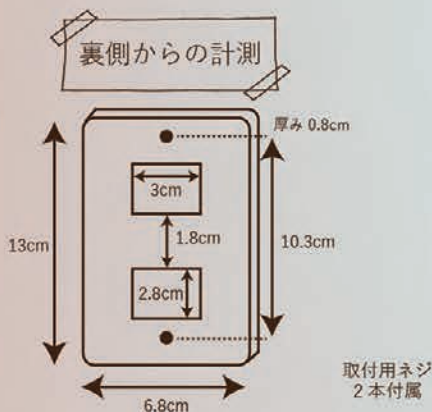

C 112-0230
エマ
コンセントカバー 2口
¥2,310 (¥2,100) <3P>
材質：磁器

C 112-0231
ダイアナローズ
コンセントカバー 2口
¥2,310 (¥2,100) <3P>
材質：磁器